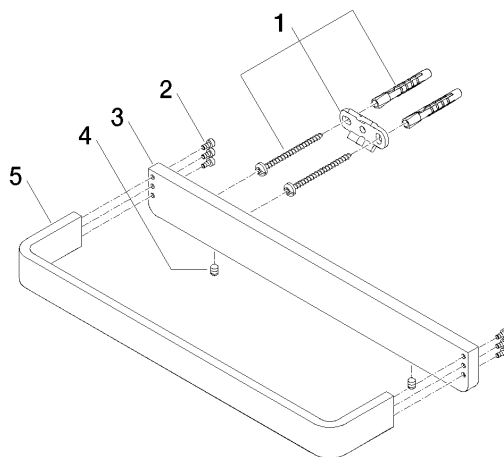

83 030 710

- gauge 185 mm
- width 300mm
- height 35 mm
- 70mm projection

Chrome

83 030 710-00

Brushed Platinum

83 030 710-06

83 030 710

mm [inches]

83 030 710

Parts for other finishes can be found here: [Brushed](#)
[Platinum](#)

Spare parts list

No.	Item Number	Name	Quantity used	Delivery time
1	05 17 20 717 00 90	fixing set	2	2
2	90 30 30 059 00 90	screw	2	2
3	08 17 71 500-00	holder	1	10
4	90 31 11 112 00 90	pin	2	2
5	08 17 71 550-00	holder	1	60